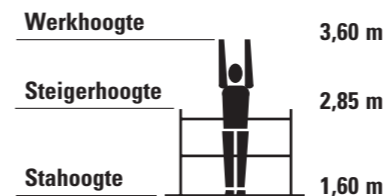

ZIFA 360

Artikelnr.	Omschrijving	Prijs (€)	Gew. (kg)	Aantal	Totaal (€)	Totaal (kg)
1301/006	ZIFA basiselement 75/6 aluminium + wielen	342,36	28,9	1	342,36	28,9
1297/004	Standelement aluminium 75, 4 sporten met anti-slipprofiel	66,37	4,7	2	132,73	9,4
1442/180	Platform met luik BASIC/COMPACT 2 klauwen	151,06	15	1	151,06	15
1205/180	Ligger/leuning BASIC/COMPACT	28,73	2,3	2	57,46	4,6
4000/001	Borgpen, rood	0,75	0,15	4	2,99	0,6
Totaal					€686,60	58,5