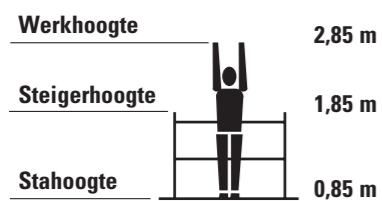

ZIFA 285

Artikelnr.	Omschrijving	Prijs (€)	Gew. (kg)	Aantal	Totaal (€)	Totaal (kg)
1301/006	ZIFA basiselement 75/6 aluminium + wielen	342,36	28,9	1	342,36	28,9
1441/180	Platform BASIC/COMPACT 2 klauwen	122,40	13,3	1	122,40	13,3
1205/180	Ligger/leuning BASIC/COMPACT	28,73	2,3	2	57,46	4,6
Totaal					522,21	46,8