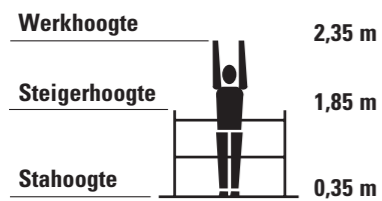

ZIFA 235

Artikelnr.	Omschrijving	Prijs (€)	Gew. (kg)	Aantal	Totaal (€)	Totaal (kg)
1301/006	ZIFA basiselement 75/6 aluminium + wielen	342,36	28,9	1	342,36	28,9
1441/180	Platform BASIC/COMPACT 2 klauwen	122,40	13,3	1	122,40	13,3
Totaal					464,75	42,2