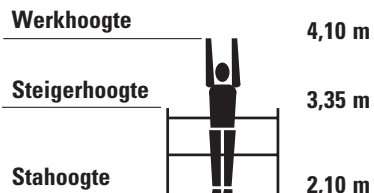

ZIFA 410

*Voor toepassing in België dienen, boven een werkvloerhoogte van 2.0 meter (vanaf de ZIFA 410), het platform te worden voorzien van heupleuningen, knieleuningen en kantplanken.

Artikelnr.	Omschrijving	Prijs (€)	Gew. (kg)	Aantal	Totaal (€)	Totaal (kg)
1301/006	ZIFA basiselement 75/6 aluminium + wielen	342,36	28,9	1	342,36	28,9
6491/339	Standelement alum. 75/ZIFA, 6 sporten met anti-slipprofiel	83,59	6,9	2	167,18	13,8
1442/180	Platform met luik BASIC/COMPACT 2 klauwen	151,06	15	1	151,06	15
1205/180	Ligger/leuning BASIC/COMPACT	28,73	2,3	3	86,19	6,9
4000/001	Borgpen, rood	0,75	0,15	4	2,99	0,6
Totaal					€49,78	65,2

*1205/180	Ligger/leuning BASIC/COMPACT	28,73	2,3	2	57,46	4,6
*1439/180	Kantplank BASIC/COMPACT oranje	24,31	4,2	2	68,62	8,4
*1438/075	Kopkantplank BASIC/STANDARD oranje	15,02	1,6	2	30,04	3,2