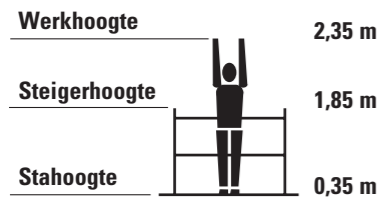

ZIFA 235

Artikelnr.	Omschrijving	Prijs (€)	Gew. (kg)	Aantal	Totaal (€)	Totaal (kg)
1301/006	ZIFA basiselement 75/6 aluminium + wielen	342,36	28,9	1	342,36	28,9
1441/180	Platform BASIC/COMPACT 2 klauwen	122,40	13,3	1	122,40	13,3
Totaal					464,75	42,2