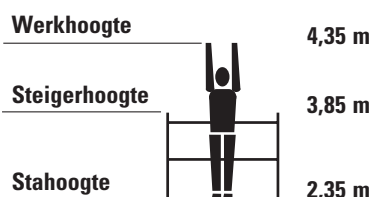

ZIFA 435

Artikelnr.	Omschrijving	Prijs (€)	Gew. (kg)	Aantal	Totaal (€)	Totaal (kg)
1301/006	ZIFA basiselement 75/6 aluminium + wielen	342,36	28,9	1	342,36	28,9
1297/008	Standelement aluminium 75, 8 sporten met anti-slipprofiel	119,41	8,6	2	238,81	17,2
1442/180	Platform met luik BASIC/COMPACT 2 klauwen	151,06	15	1	151,06	15
1441/180	Platform BASIC/COMPACT 2 klauwen	122,40	13,3	1	122,40	13,3
1205/180	Ligger/leuning BASIC/COMPACT	28,73	2,3	4	114,92	9,2
1439/180	Kantplank BASIC/COMPACT oranje	24,31	4,2	2	48,62	8,4
1438/075	Kopkantplank BASIC/STANDARD oranje	15,02	1,6	2	30,03	3,2
1208/180	Diagonaal BASIC/COMPACT 8 sporten	30,68	3,3	1	30,68	3,3
4000/001	Borgpen, rood	0,75	0,15	4	2,99	0,6
Totaal					1081,86	99,1

LET OP: Prijzen zijn nettoprijzen, excl. BTW.
Geen korting van toepassing.
Prijswijzigingen voorbehouden.