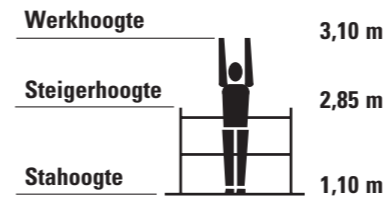

ZIFA 310

Artikelnr.	Omschrijving	Prijs (€)	Gew. (kg)	Aantal	Totaal (€)	Totaal (kg)
1301/006	ZIFA basiselement 75/6 aluminium + wielen	342,36	28,9	1	342,36	28,9
1297/004	Standelement aluminium 75, 4 sporten met anti-slipprofiel	66,37	4,7	2	132,73	9,4
1442/180	Platform met luik BASIC/COMPACT 2 klauwen	151,06	15	1	151,06	15
1205/180	Ligger/leuning BASIC/COMPACT	28,73	2,3	2	57,46	4,6
4000/001	Borgpen, rood	0,75	0,15	4	2,99	0,6
Totaal					€686,60	58,5

LET OP: Alle prijzen zijn nettoprijzen, geen korting van toepassing!