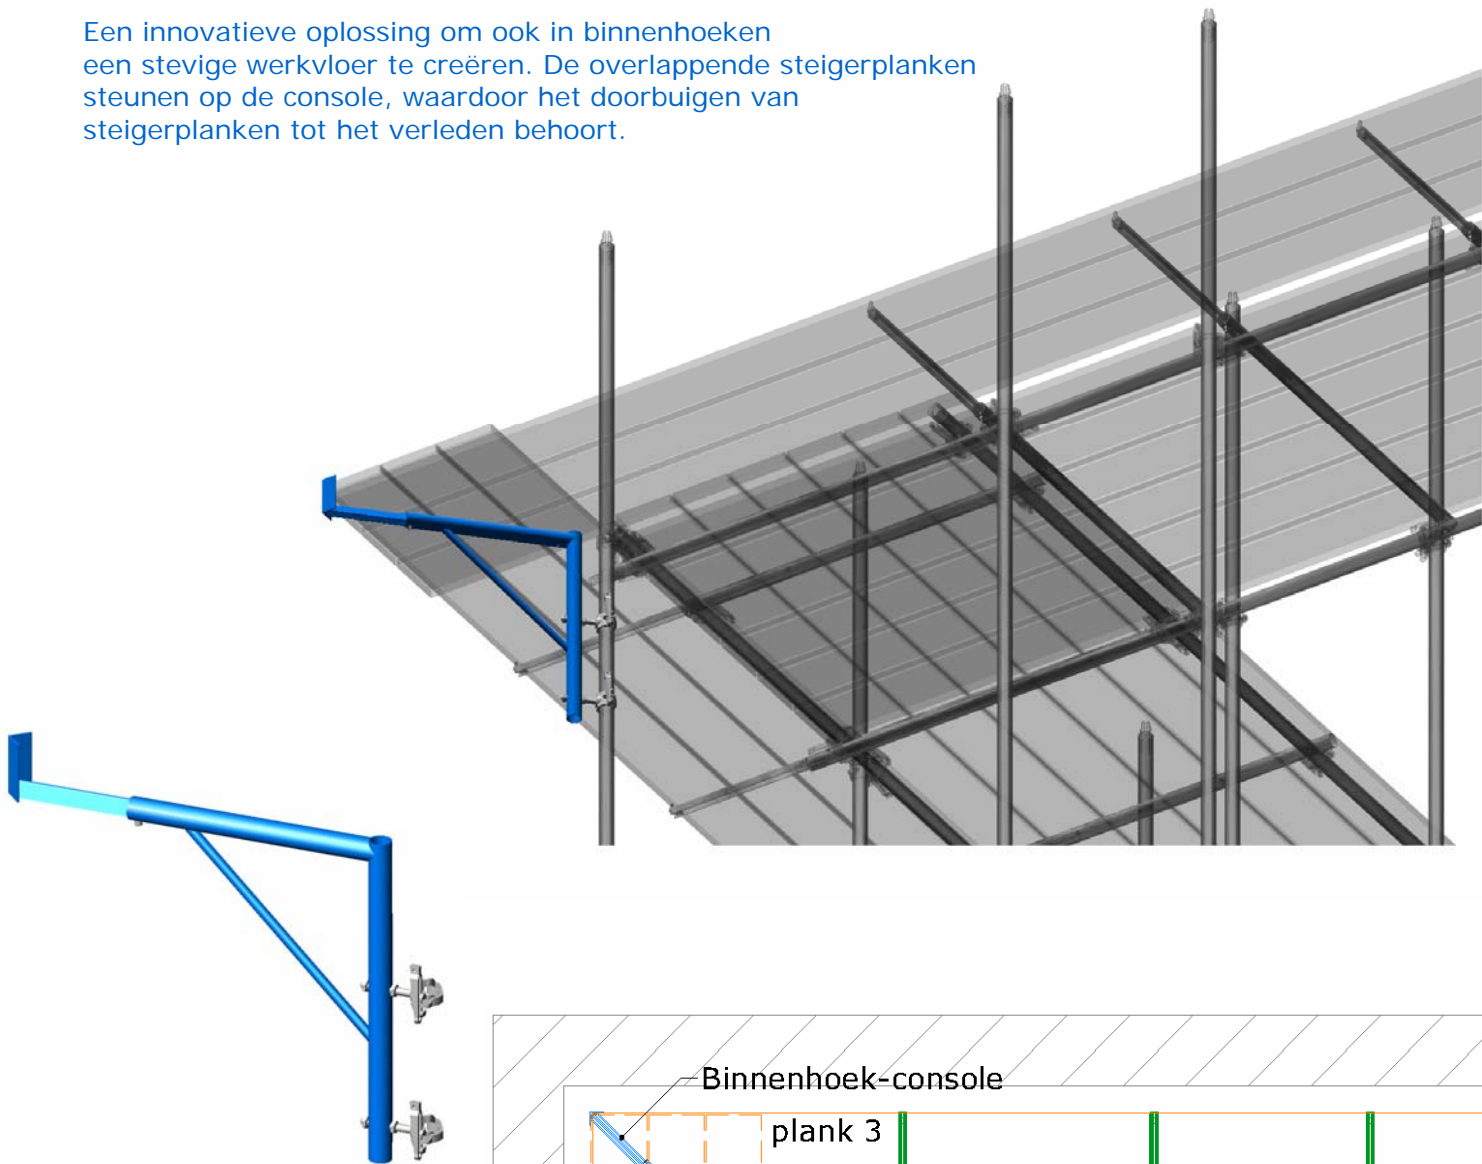

# Binnenhoek Console van Thiel United

Een innovatieve oplossing om ook in binnenhoeken een stevige werkvloer te creëren. De overlappende steigerplanken steunen op de console, waardoor het doorbuigen van steigerplanken tot het verleden behoort.

## Binnenhoek Console P-1583.000

Monteer de binnenhoek console met de 2 koppelingen aan de staander (binnenhoek staander). De planken rusten op het console.

Schuif de uitschuiver uit en leg de planken 1 t/m 3 op de console. De planken overlappen elkaar (zie tekening).